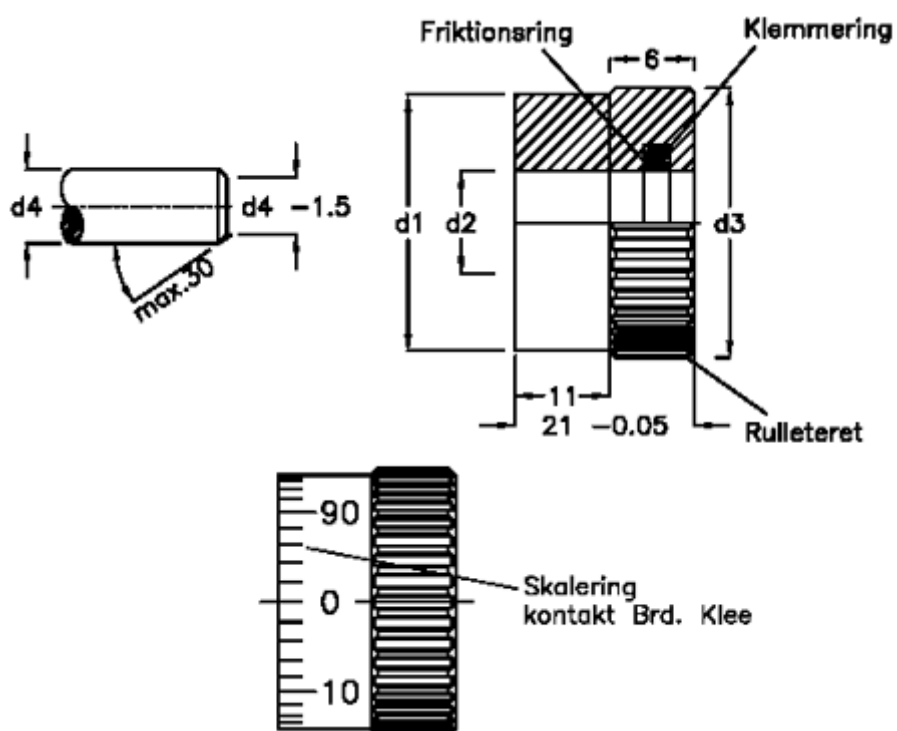

Varenummer: 20627171  
Beskrivelse: E+G Skalering  
GN 164-30-R12

## Mål

d1 = 30  
d2 = 12  
d3 = 31,7  
d4 = 12/14